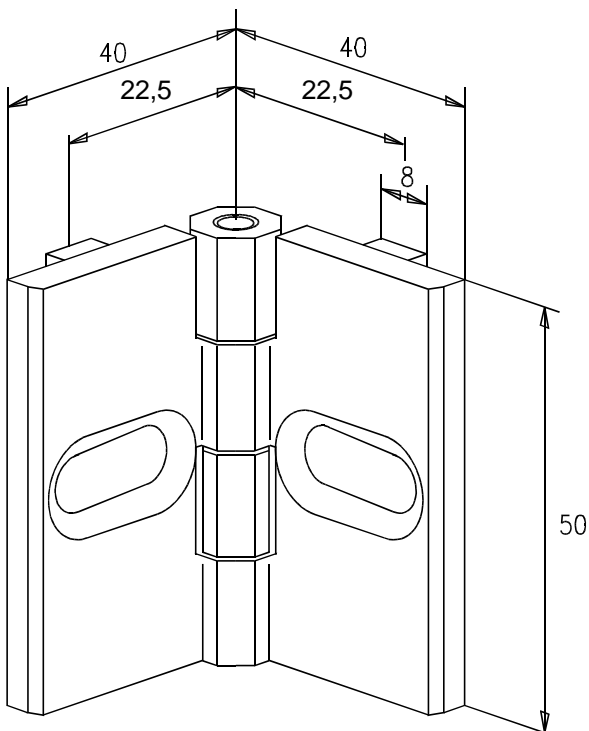

Scharnier
Hinge
Charnière
Cerniere
Bisagra

M6 x 12
DIN 7991

2x 1307

1183

Zinkdruckguss, schwarz
Pressure-diecast zinc, black
Zinc moulé sous pression, noir
Zinco pressofuso, nero
Cinc fundido bajo presión, negro