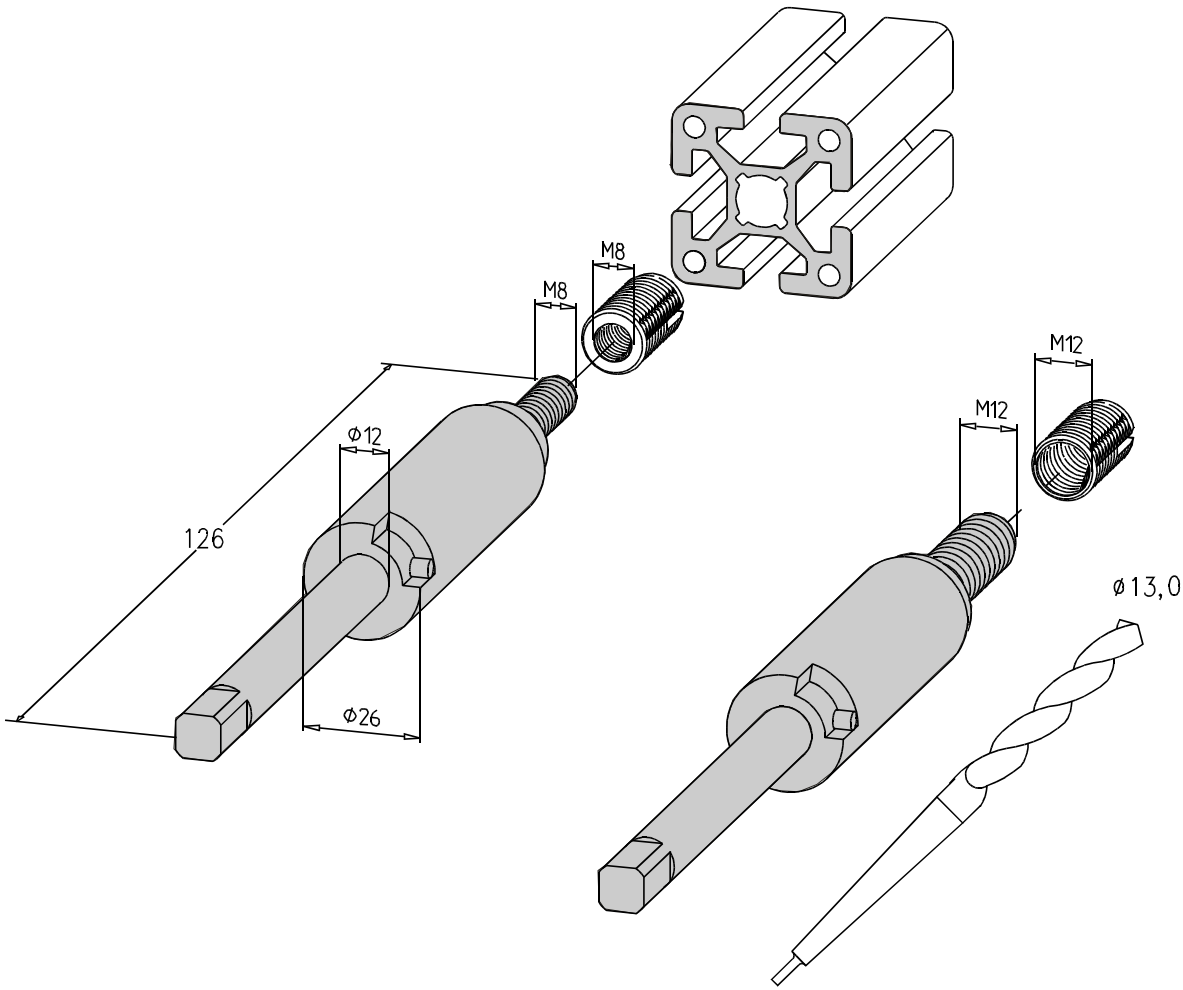

Spezialwerkzeug für Gewindeeinsatz
 Special tool for selftaping socket
 Outil special pour douille avec filetage autoformant
 Utensilo speciale per boccia con filettatura autoformante
 Herramienta especial para casquillo con rosca autoformante

3

M8

1145

Stahl schwarz* Steel black*Acier noir*Acciaio nero* Acero negro

M12

1147

Stahl schwarz* Steel black*Acier noir*Acciaio nero* Acero negro

Spiralbohrer
 Twist drill
 Foret helicoidal
 Trapano elicoidale
 Broca espiral